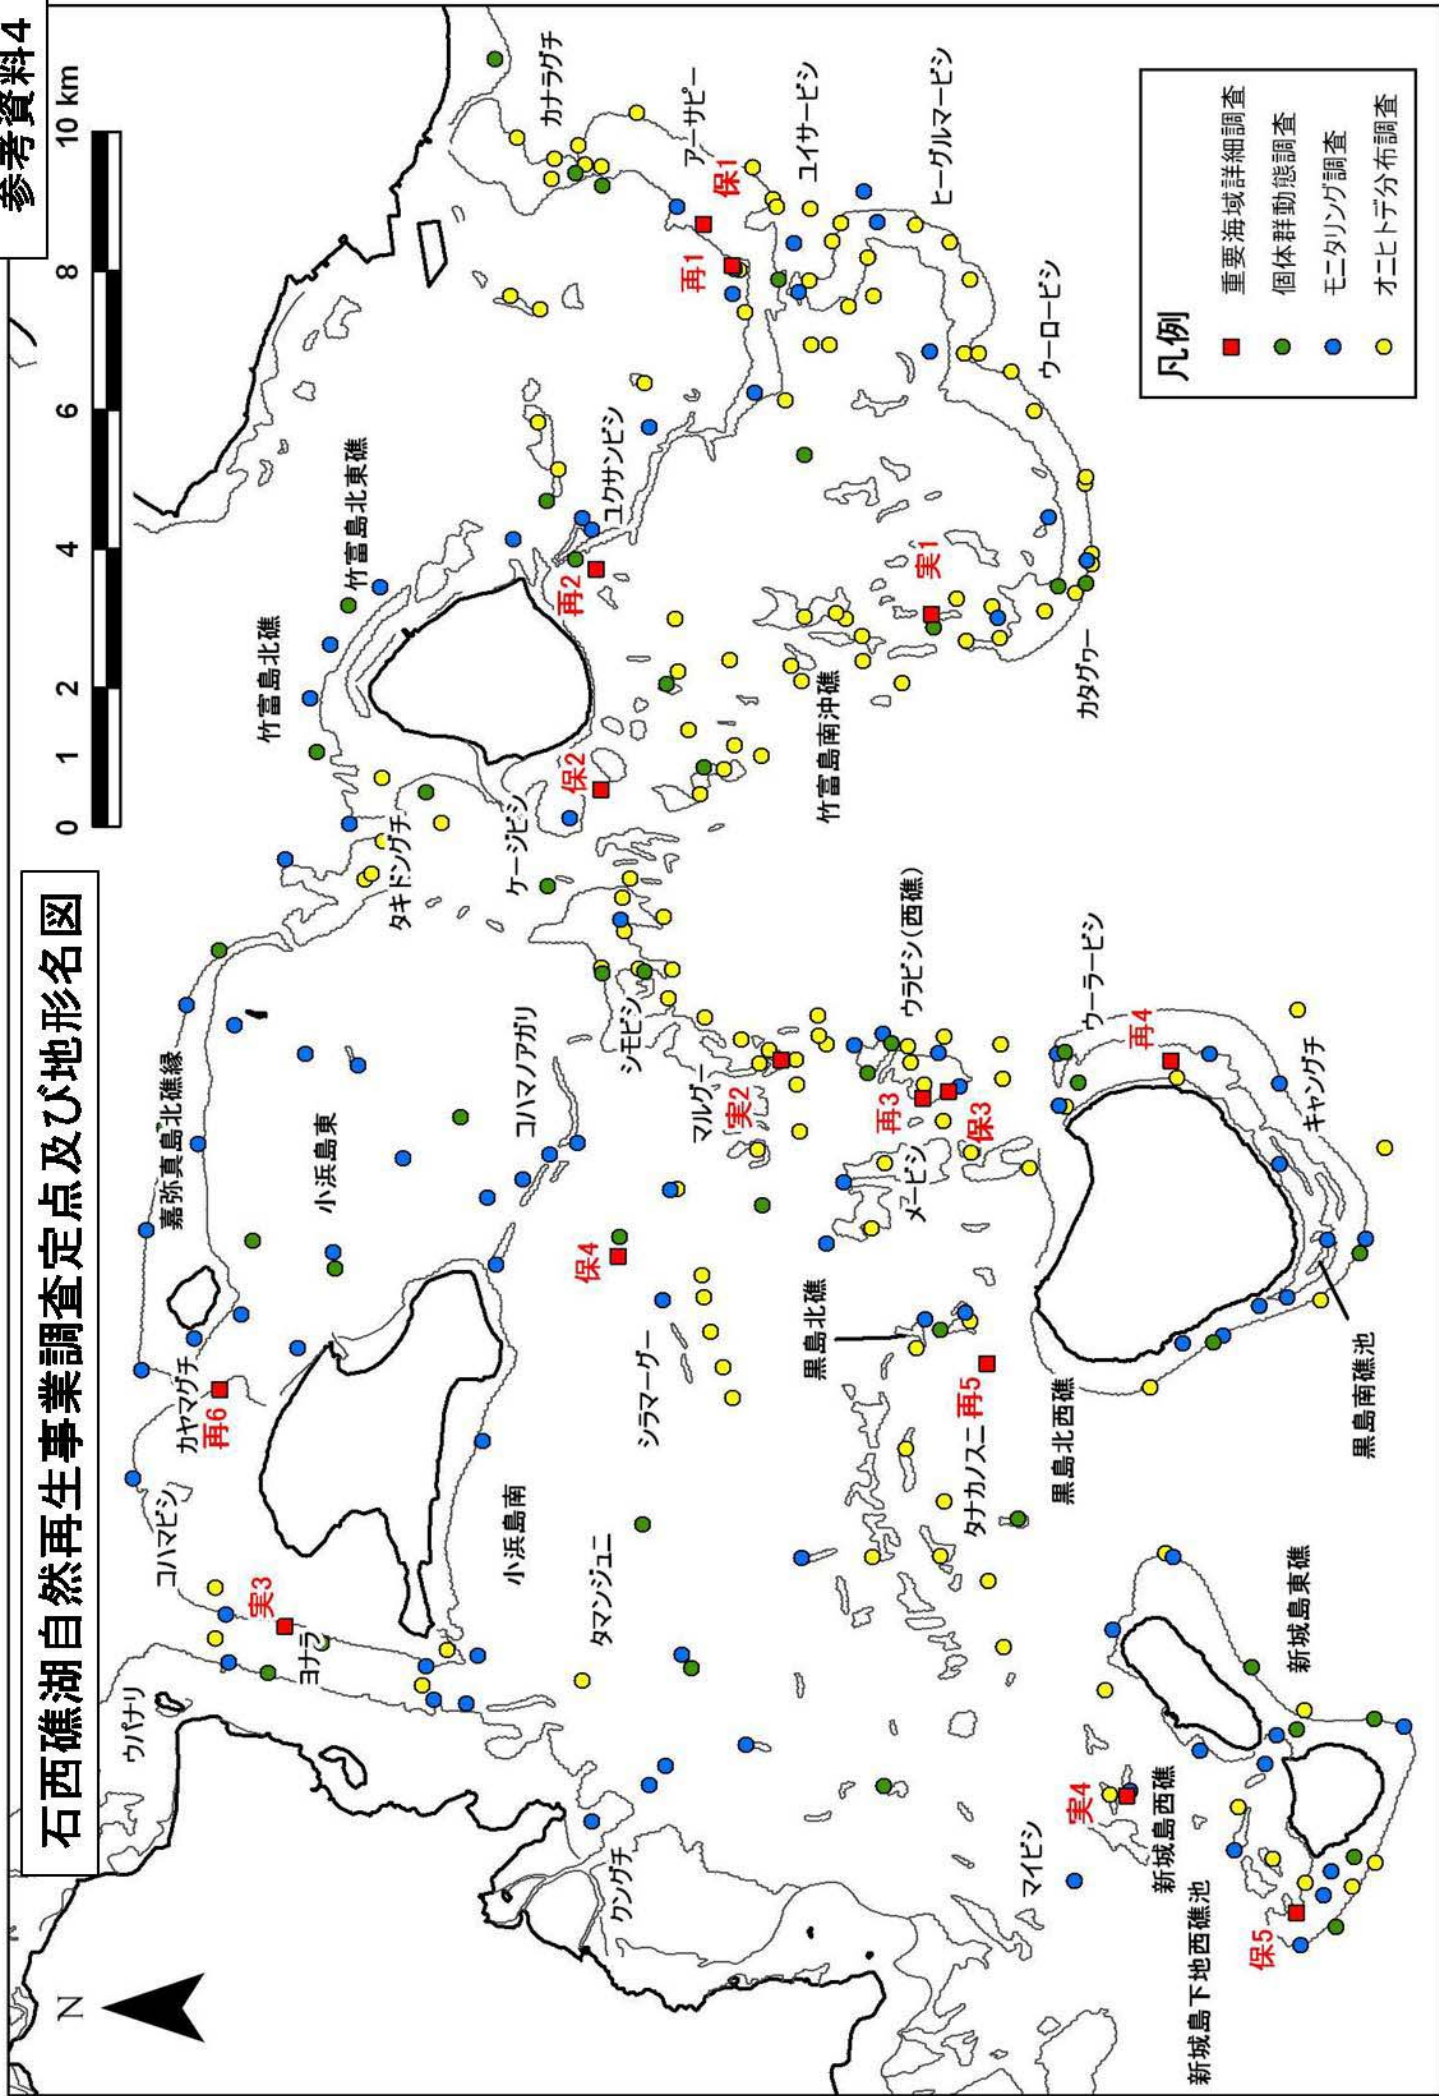

石西礁湖自然再生事業調査定点及び地形名図

- 凡例
- 重要海域詳細調査
 - 個体群動態調査
 - モニタリング調査
 - オニヒトデ分布調査